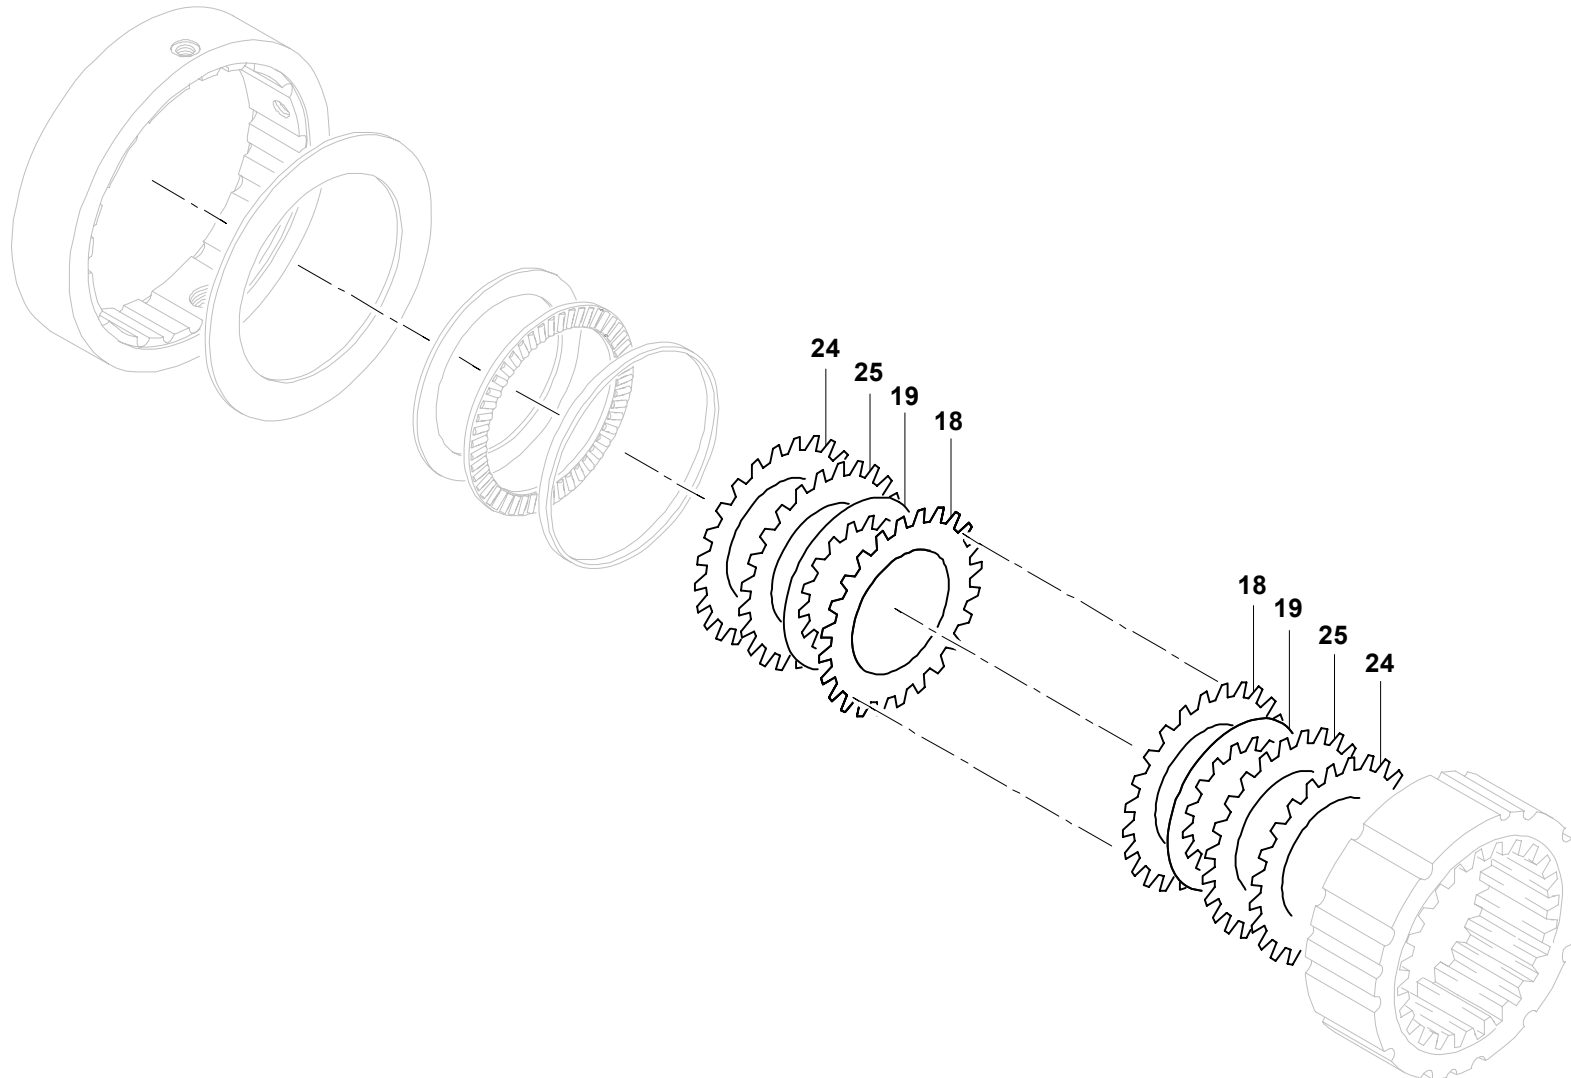

GROVEANTRIEB
DRIVEBILDТАFEL
PICTORIAL DISPLAY

07.12

3142183-ETL A

1/3

**GMK 6400
BE 600
G 310**

3142183-A-BL01-0712-0000

GROVEANTRIEB
DRIVEBILDТАFEL
PICTORIAL DISPLAY

07.12

3142183-ETL A

2/3

**GMK 6400
BE 600
G 310**

GROVEANTRIEB
DRIVEBILDТАFЕL
PICTORIAL DISPLAY

07.12

3142183-ETL A

3/3

**GMK 6400
BE 600
G 310**